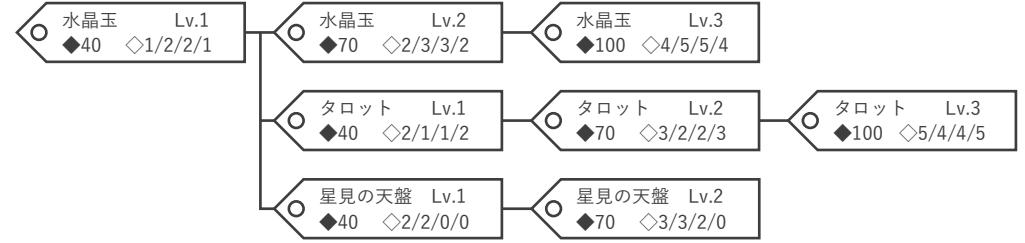

魔女と彩愛の アステール

工房シート 魔女と祝愛のアトラクス版

名前	
プレイヤー	更新日時

工房の設備 ◆マテリアル ◇アステール 赤 / 青 / 緑 / 黄

◆薬づくり

◆お守りづくり

◆料理

◆使い魔

記録

マテリアル	アステール
	赤
	青
	白
	緑
	黄

メモ

◆占い

◆家具、その他

貯蔵庫	◆Lv.1	◆Lv.2	◆Lv.3	◆Lv.4	◆Lv.5
◆10 ◇なし					