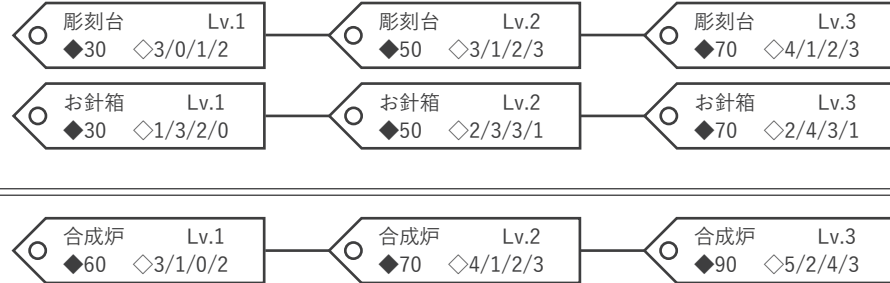

魔女と彩愛の アステール

工房シート 魔女と祝愛のアトラクス版

名前	
プレイヤー	更新日時

工房の設備 ◆マテリアル ◇アステール 赤 / 青 / 緑 / 黄

◆薬づくり

◆お守りづくり

◆料理

◆使い魔

記録

マテリアル	アステール
	赤
	青
	白
	緑
	黄

メモ

◆占い

◆家具、その他

貯蔵庫	◆Lv.1	◆Lv.2	◆Lv.3	◆Lv.4	◆Lv.5
◆10 ◇なし					