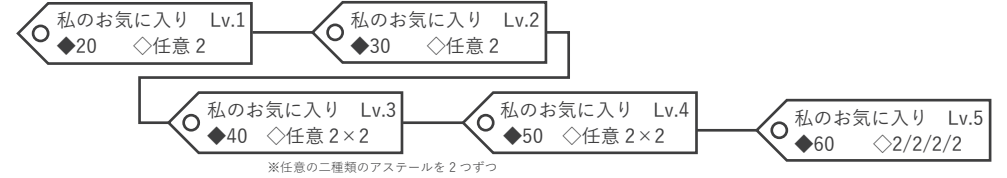

記録

マテリアル	アステール
	赤
	青
	白
	緑
	黄

メモ

◆占い

◆家具、その他

貯蔵庫	◆Lv.1	◆Lv.2	◆Lv.3	◆Lv.4	◆Lv.5
◆10 ◇なし					