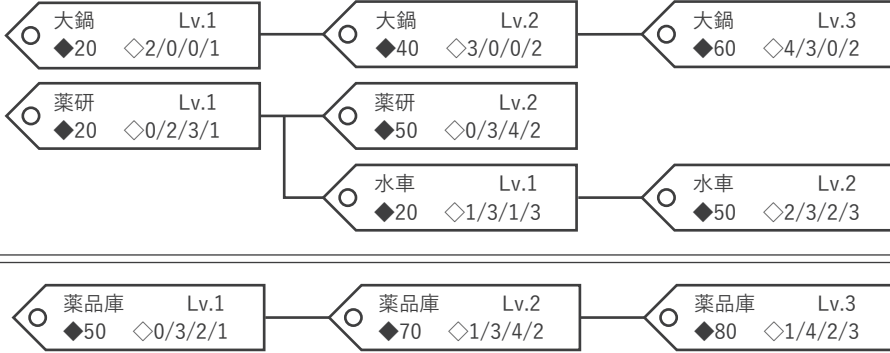

魔女と彩愛の アステール

工房シート 魔女と祝愛のアトラクス版

名前	
プレイヤー	更新日時

工房の設備 ◆マテリアル ◇アステール 赤 / 青 / 緑 / 黄

◆薬づくり

◆お守りづくり

◆料理

◆使い魔

記録

マテリアル	アステール
	赤
	青
	白
	緑
	黄

メモ

◆占い

◆家具、その他

貯蔵庫	◆Lv.1	◆Lv.2	◆Lv.3	◆Lv.4	◆Lv.5
◆10 ◇なし					