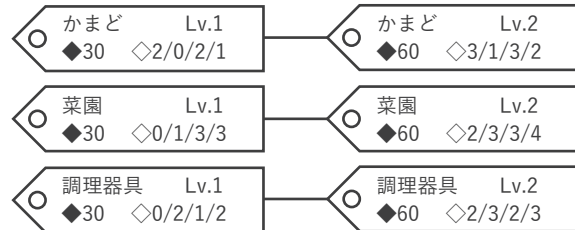

魔女と彩愛の アステール

工房シート 魔女と祝愛のアトラクス版

名前	
プレイヤー	更新日時

工房の設備 ◆マテリアル ◇アステール 赤 / 青 / 緑 / 黄

◆薬づくり

◆お守りづくり

◆料理

◆使い魔

記録

マテリアル	アステール
	赤
	青
	白
	緑
	黄

メモ

◆占い

◆家具、その他

貯蔵庫	◆Lv.1	◆Lv.2	◆Lv.3	◆Lv.4	◆Lv.5
◆10 ◇なし					